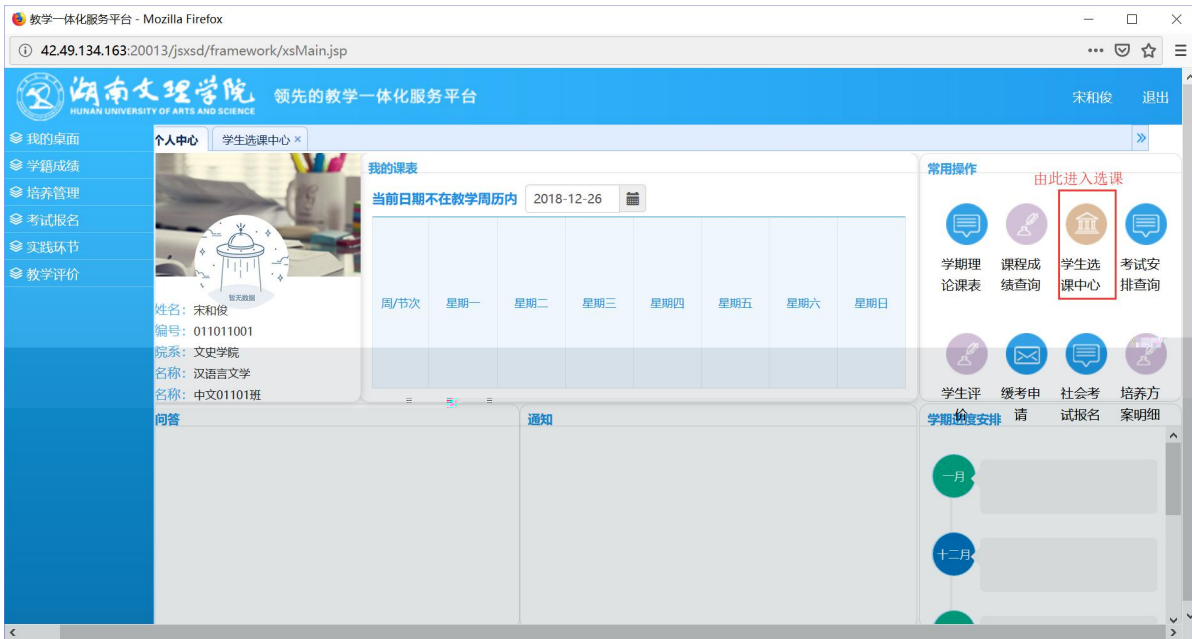

浏览器地址栏: 172.26.0.187/jsxsd/

湖南文理学院 HUNAN UNIVERSITY OF ARTS AND SCIENCE 教学一体化服务平台

用户登录

请输入账号

请输入密码

忘记密码

登录

温馨提示: 推荐使用IE9以上浏览器以及360极速模式